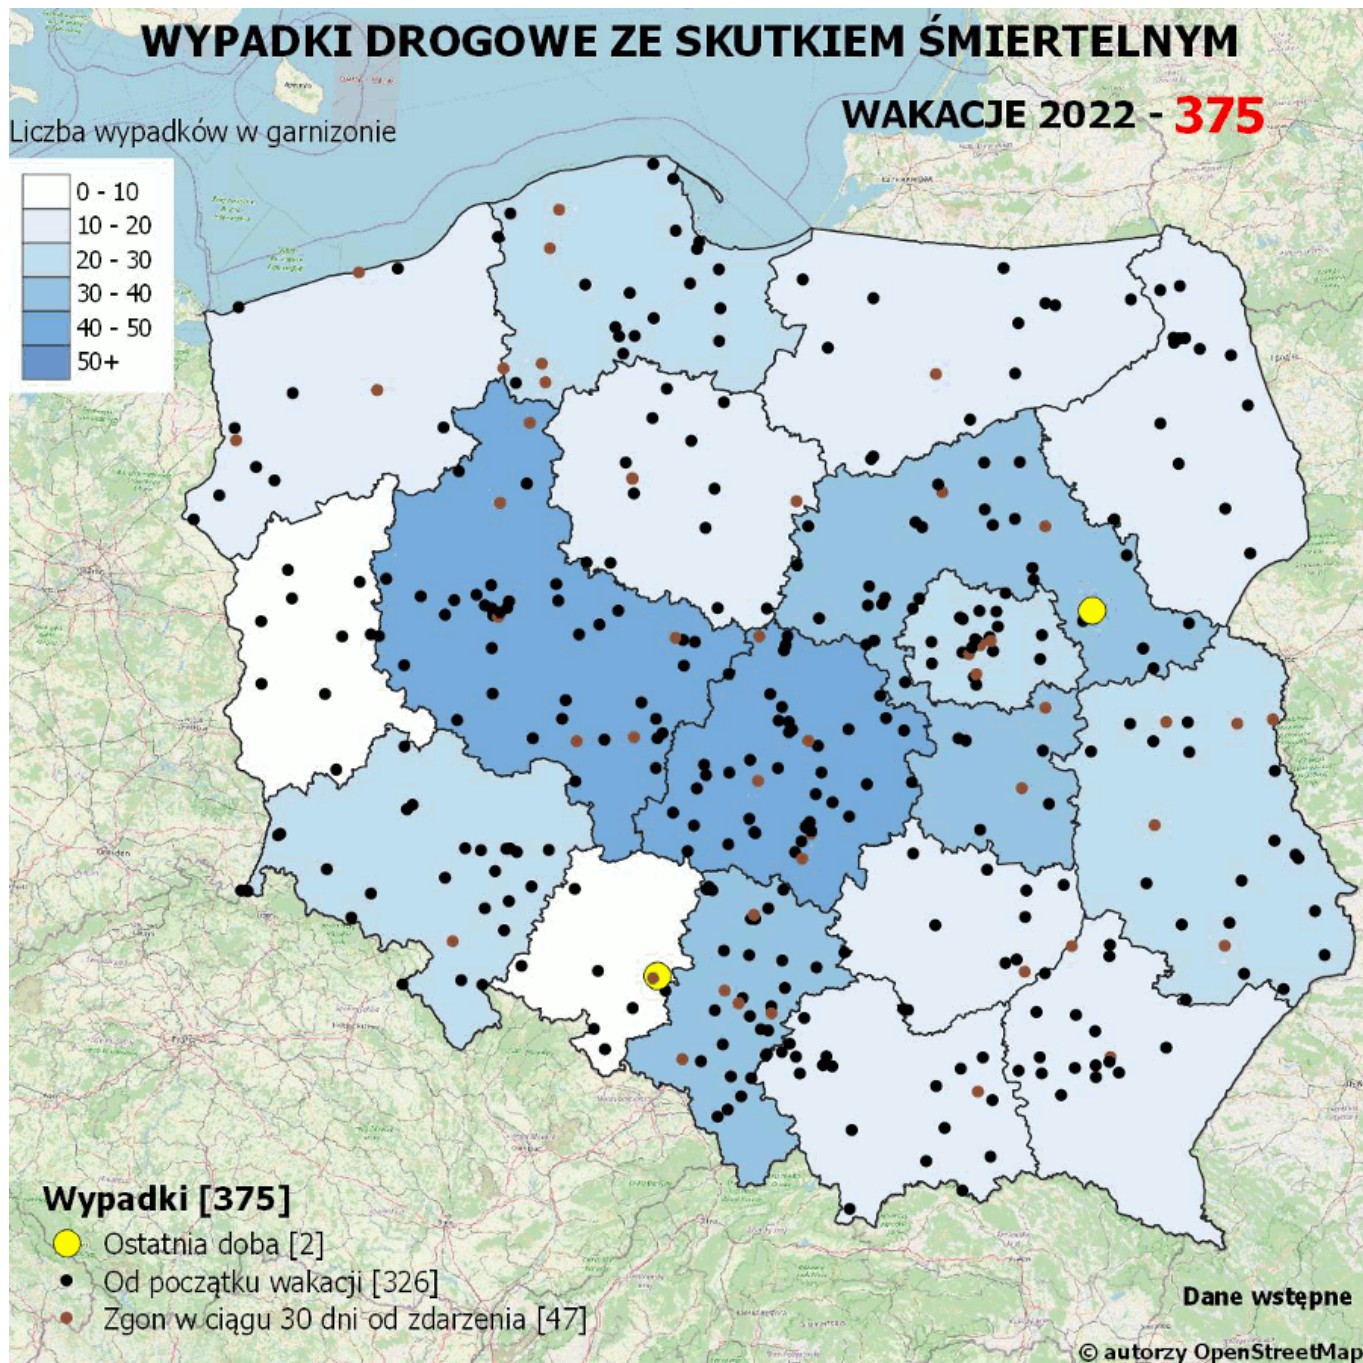

# KOMENDA POWIATOWA POLICJI W LIDZBARKU WARMIŃSKIM

<https://lidzbark-warminski.policja.gov.pl/o10/mapa-wypadkow-drogowych/82935,Policyjna-mapa-wypadkow-drogowych-ze-skutkiem-smiertelnym-Wakacje-2022.html>  
2023-03-21, 06:13

## POLICYJNA MAPA WYPADKÓW DROGOWYCH ZE SKUTKIEM ŚMIERTELNYM - WAKACJE 2022

**To już 4. edycja projektu na rzecz bezpieczeństwa ruchu drogowego pn. Wypadki drogowe ze skutkiem śmiertelnym - Wakacje 2022, który spotkał się z pozytywnym odbiorem społecznym oraz dużym zainteresowaniem mediów.**

Dane dotyczące wypadków w okresie wakacyjnym

- Wszystkie wypadki [375]
- Ostatnia doba [2]
- Od początku wakacji [326]
- Wypadki drogowe, w których osoba zmarła w okresie do 30 dni [47]

Podobnie jak w latach ubiegłych, każdego dnia, przez okres wakacji, na stronie policja.pl, w mediach społecznościowych oraz na stronach administrowanych przez jednostki Policji, prezentowana jest mapa Polski z liczbą wypadków drogowych ze skutkiem śmiertelnym wraz z informacją o zdarzeniu (tj. lokalizacja zdarzenia, ogólna informacja dot. liczby ofiar, rodzaju uczestnika ruchu drogowego oraz rodzaju zdarzenia) z ostatniej doby oraz od początku wakacji.

Bieżąca aktualizacja mapy, w tym wizualizacja, ma na celu zwrócenie uwagi na skalę tragedii do jakich dochodzi na polskich drogach, skłonić do refleksji użytkowników dróg, jak również zachęcić media do dyskusji na temat bezpieczeństwa ruchu drogowego.